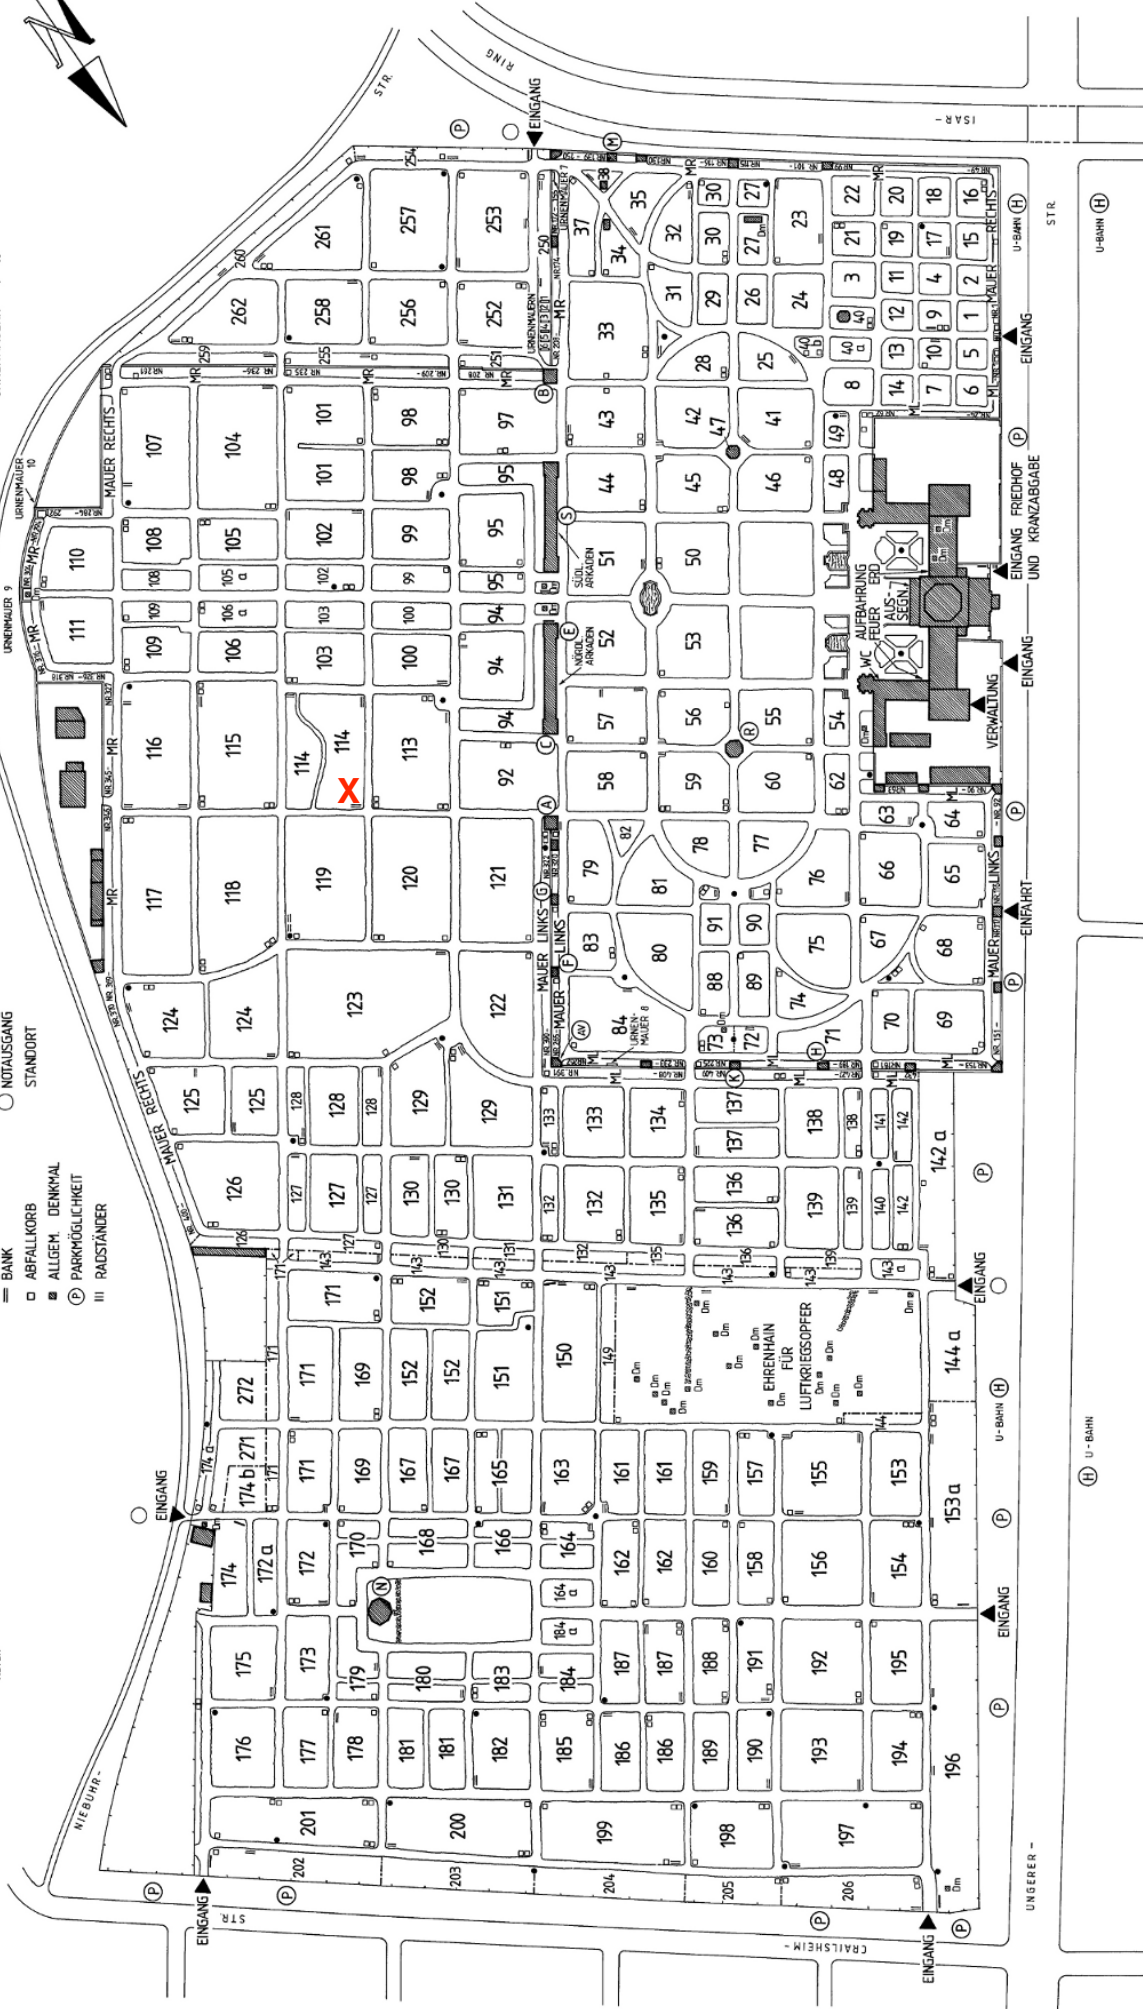

NORDFRIEDHOF

- LEGENDE:
- BRUNNEN
 - BANK
 - ABFALLKORB
 - ALLEM. DENKMAL
 - Ⓟ PARKMÖGLICHKEIT
 - Ⓜ RADSTÄNDER

- SCHAUTAFEL
- NOTAUSGANG
- STANDORT

- URNENHALLEN (A - C)
- (E - H)
- (K) (M) (N) (R) (S)
- ALTE VEREINSURNENHALLE (W)
- URNENMAUERN 1 - 10